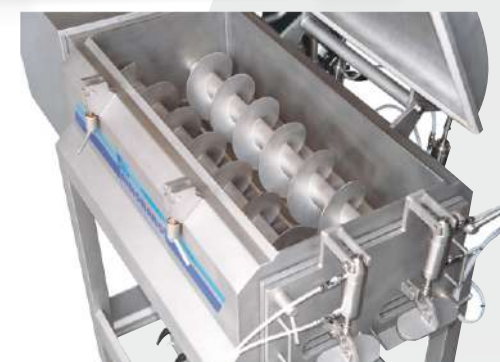

Equipos para Quesos Reelaborados

Processed Cheese Production Equipment

Las pailas reelaboradoras para quesos son máquinas ideales para la fabricación de quesos reelaborados. Las pailas reelaboradoras, también forman parte de líneas de elaboración completas.

Entrada y salida calefacción agua caliente
Hot water heating inlet and exit

Bomba
Pump

Bomba
Pump

Plato alimentador de envases
Cup feeding plate

Túnel de lavado
Washing tunnel

Entrada de envases
Cup inlet

Salida de envases hacia túnel de frío
Cup exit to cooling tunnel

Envasadora automática
Automatic filling machine

Cocedor Automático de Doble Tornillo para Elaboración de Queso

Con una capacidad de proceso de hasta 250 kg por carga, el cocedor automático de doble tornillo, es apto para elaboración de productos formulados.

Automatic Twin Screw Cooker
With a processing capacity of 250 kg per batch, this twin screw cooker is suitable for analog cheese production.

Datos Técnicos

Technical Data

Modelo Model	Rendimiento Kg/h aprox. Production Kg/h aprox.	Consumo Vapor Steam/consumption	Presión Máxima admisible en la doble camisa Maximum pressure admissible in the double jacket	Temperatura de calentamiento directo Temperature of direct heating	Motor principal Main motor	Raspador / Mezclador Scraper / Mixer
RQ 80	600	a/at 3.5 Kg/cm ² (120 Kg/h)	2 Kg/cm ²	127°C (aprox.)	25 HP a/at 3.000 rpm y/and 20 HP a/at 1.500 rpm-50 Hz	motor de 1 HP a/at 1.450 rpm-50 Hz
RQ 40	300	a/at 2 Kg/cm ² (70 Kg/h)	2 Kg/cm ²	127°C (aprox.)	10 HP a/at 3.000 rpm y/and 7,5 HP a/at 1.500 rpm-50 Hz	motor de 1 HP a/at 1.450 rpm-50 Hz