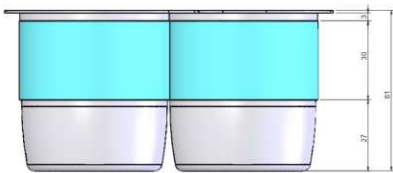

Diseño único que aplica tecnología FFS  
ahora en PET, material RECICLABLE, que  
permite personalizar el diseño del envase  
y cuidar el medio ambiente.

NUEVO ENVASE

**BISIGNANO**

La Evolución del Packaging