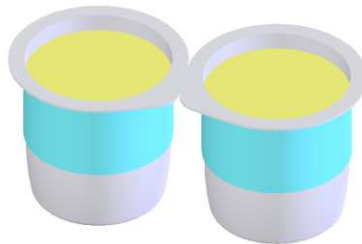

Diseño único que aplica tecnología FFS  
ahora en PET, material RECICLABLE, que  
permite personalizar el diseño del envase  
y cuidar el medio ambiente.

NUEVO ENVASE

**BISIGNANO**

La Evolución del Packaging