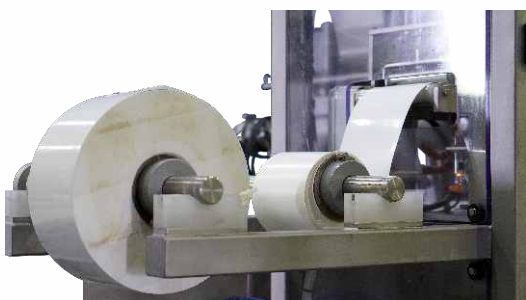

Máquina Termoformadora de MINIPORCIONES

FFS Machine

Envases termoformados
Thermoformed cups

ffs minic

- . Con avance de lámina servoactuado (Opcional)
- . Cámara de flujo laminar y dosificador preparado para limpieza CIP
- . Automatizada con PLC y panel HMI
- . Encajonador automático incorporado
- . With servo-driven sheet advance (Optional)
- . Laminar flow chamber and filler prepared for CIP cleaning
- . Automated with PLC and HMI
- . Built-in automated case-packer