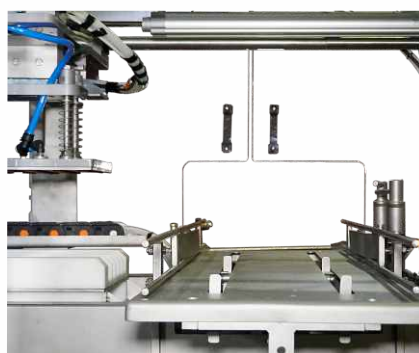

Máquina Termoformadora de MINIPORCIONES

FFS Machine

Envases termoformados
Thermoformed cups

ffs minic

- . Con avance de lámina servoactuado (Opcional)
- . Cámara de flujo laminar y dosificador preparado para limpieza CIP
- . Automatizada con PLC y panel HMI
- . Encajonador automático incorporado
- . With servo-driven sheet advance (Optional)
- . Laminar flow chamber and filler prepared for CIP cleaning
- . Automated with PLC and HMI
- . Built-in automated case-packer