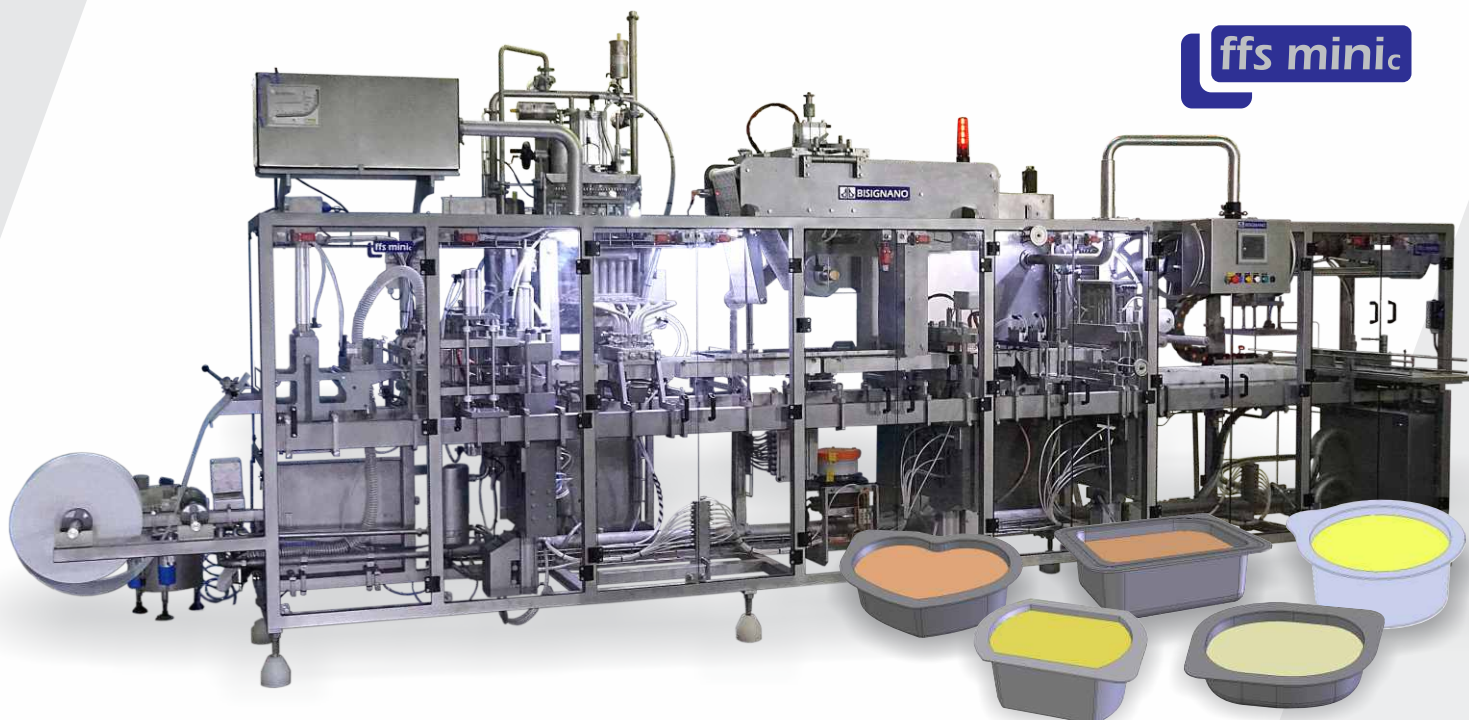

Máquina Termoformadora de MINIPORCIONES

FFS Machine

Envases termoformados
Thermoformed cups

ffs minic

- . Con avance de lámina servoactuado (Opcional)
- . Cámara de flujo laminar y dosificador preparado para limpieza CIP
- . Automatizada con PLC y panel HMI
- . Encajonador automático incorporado
- . With servo-driven sheet advance (Optional)
- . Laminar flow chamber and filler prepared for CIP cleaning
- . Automated with PLC and HMI
- . Built-in automated case-packer