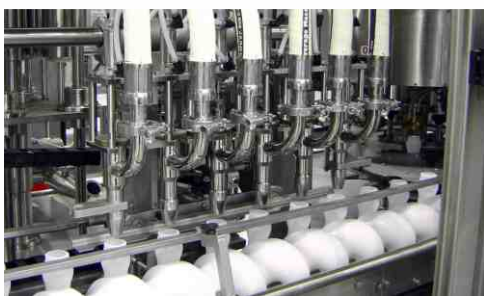

# Máquina Envasadora Contifill para BOTELLAS

## BOTTLES Contifill Filling Machine

Para envases preformados  
For preformed cups

**Contifill**

. Dosificador servoactuado  
. Servodriven filler

. Troqueladora de tapas de aluminio  
. Aluminium lids cutter