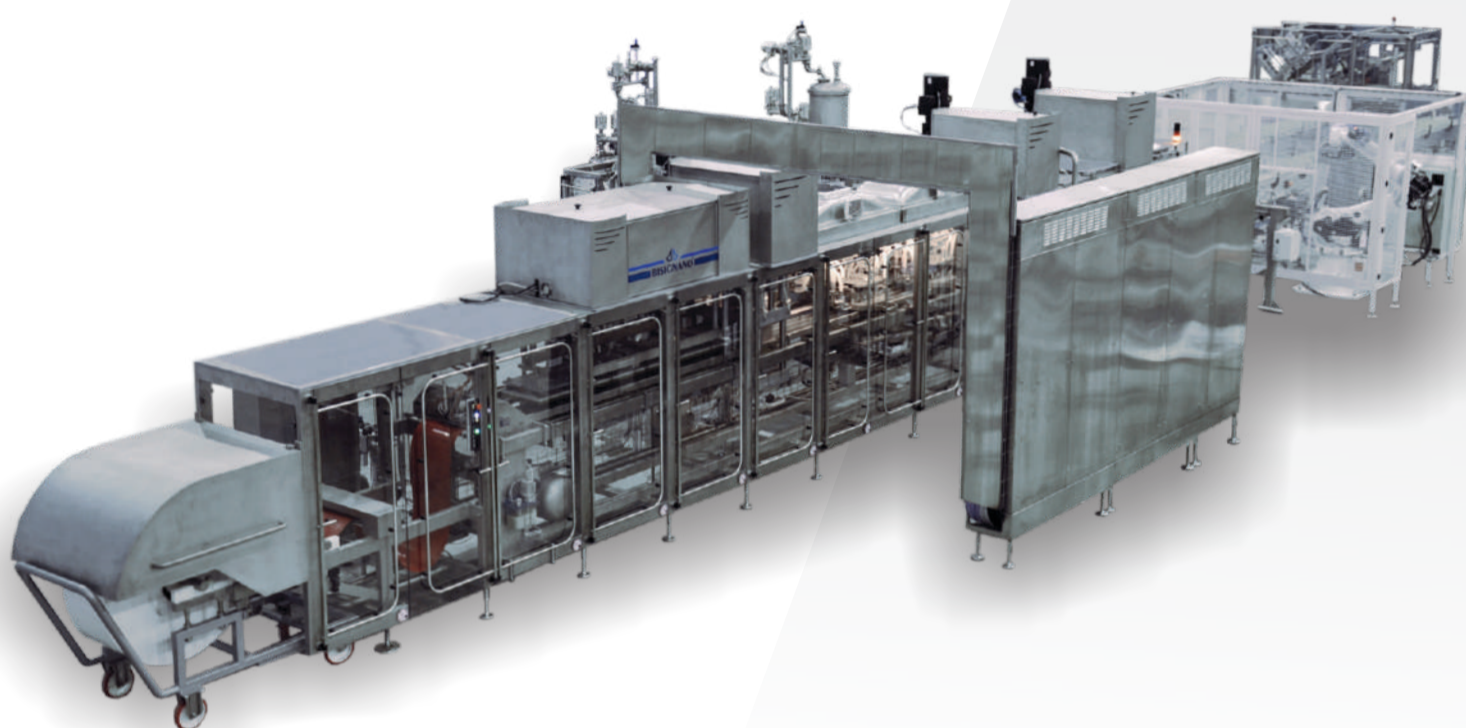

# Envasadora Termoformadora

Form fill seal Machine

**SIGNA ffs**  
Motorcord

Para envases termoformados  
For thermoformed cups

Hasta 40.000 envases / hora  
Up to 40.000 cups / hour

**MDS**  
Modular Design System

**BISIGNANO**  
La Evolución del Packaging  
Packaging Evolution

**SIGNA ffs**  
Motorcord

. Aplicador decor  
. Decor labelling

. Encajonado automático  
mediante robot  
. Automatic case packer with robot