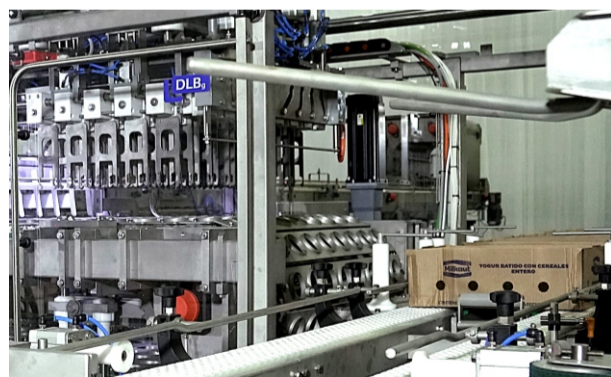

Envasadora Lineal DLBg8

Linear Cups Filling Machine

DLBg

Para envases preformados
For preformed cups

Hasta 20.000 envases / hora
Up to 20.000 cups / hour

 **BISIGNANO**
La Evolución del Packaging
Packaging Evolution

DLBg

. Cabezal dosificador
. Filling head

. Colocador de topping
. Overcups dispenser

. Encajonador incorporado
. Integrated case packer

. Armadora de cajas
. Case erector

. Eficiencia 97%
. Efficiency 97%