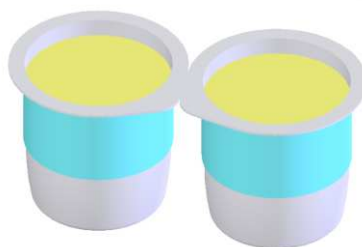

Desenho exclusivo que aplica tecnologia FFS
agora em PET, material RECICLÁVEL,
que permite personalizar o design do
embalagem e cuidar do meio ambiente.

NOVO EMBALAGEM

BISIGNANO

La Evolución del Packaging